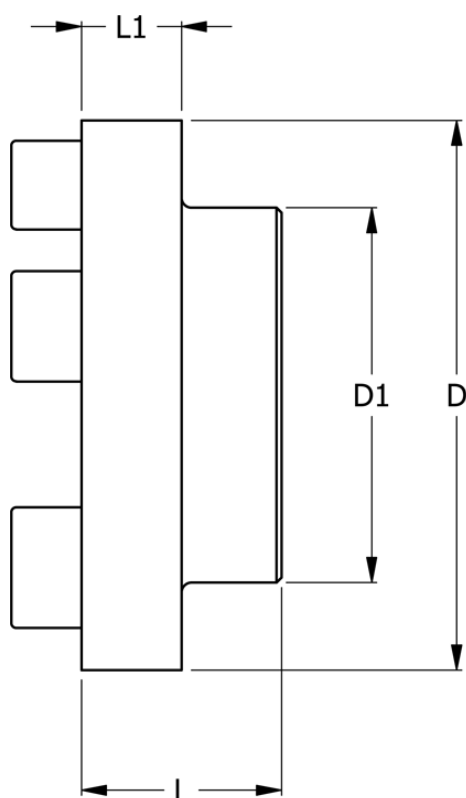

Varenummer: 330612504  
Beskrivelse: Koblingsdel N-Eupex str. 125  
Part 4 uboret

## Mål

D	= 125
D1	= 100
L	= 50
L1	= 18
Max boring	= 55
Moment (Nm)	= 240